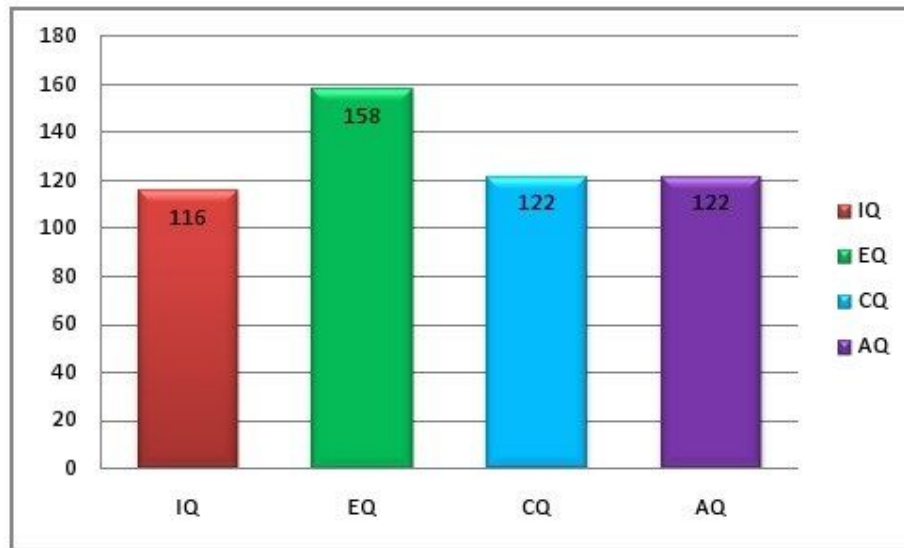

FOUR QUOTIENTS

Smart Global Exim's DMIT

FOUR QUOTIENTS

Smart Global Exim's DMIT

ஈவுஎண் QUOTIENTS

புலனாய்வுக் ஈவு (IQ)

- காரணம் மற்றும் சிந்திக்கும் திறன்
- கல்வி செயல்திறன் கணிப்பு
- எண்கள் நிர்வகிக்கும் திறன்
- ஆய்வு செய்வதற்கான திறன்.
- தர்க்கம், மொழி மற்றும்
- இலக்கணம் ஆகியவற்றைப் பயன்படுத்துவதற்கான திறன். அதிகமான IQ என்பது இன்னும் புத்திசாலி என்பதற்கான அர்த்தம் மட்டும் அல்ல, இது விவரிக்க கடிமையான பகுதி ஆகும்

உணர்ச்சி ஈவு (EQ)

- சுய மற்றும் பிற உணர்ச்சிகளை புரிந்து கொள்ளவும், நிர்வகிக்கவும் திறன்.
- உயர்ந்த அர்த்தமானEQ எண் உங்களை ஒரு மனிதனாக ஆக்குகிறது.
- உங்கள் உணர்ச்சி மேலாண்மை கணிப்பு.
- உங்கள் நிர்வாக திறமைகளுக்கு நேரடி தொடர்புடையவை.