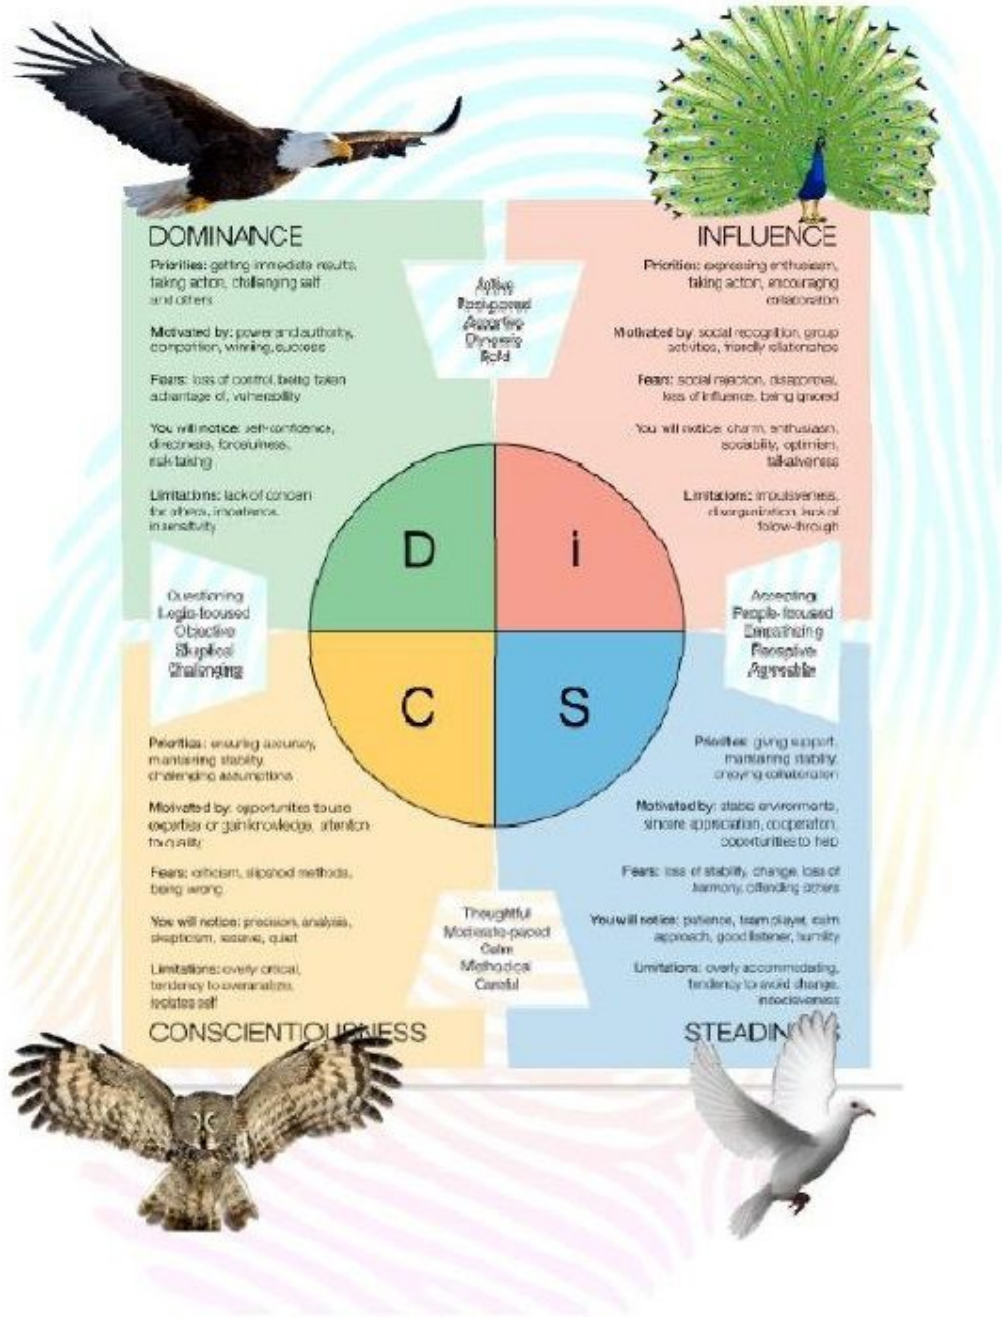

DISC bird - types details

DISC - PROFILE

Dominant

- Direct
 - Decisive
 - Doer
-
- Domineering
 - Demanding

Active

Influential

- Inspirational
 - Interactive
 - Interesting
-
- Impulsive
 - Irritating

Task Focus

People Focus

Compliant

- Cautious
 - Careful
 - Conscientious
-
- Calculating
 - Condescending

Reflective

Steady

- Stable
 - Supportive
 - Sincere
-
- Slow
 - Sensitive

DISC bird - types details

DISC - PROFILE

DISC bird - types details

DISC - PROFILE

ഡോമിനന്റ്, ഇൻഫ്ലുവെൻഷ്യൽ, റ്റൈഡി, കോംപ്ലിയൻറ് പ്രൊഫൈൽ

- 1) **ഡോമിനന്റ്** - ആധിപത്യം: നേരിട്ടുള്ളത്
നിർണായകമായത്
കാര്യസ്ഥൻ
ആധിപത്യം
അവകാശം

- 2) **ഇൻഫ്ലുവെൻഷ്യൽ** - സ്വാധീനം പ്രചോദനം
അന്വേഷണം
രസകരമായത്

അതായത് ആധിപത്യം, സ്വാധീനം, വിനയം, സ്ഥിരത. ഡി ഐ എസ് സി വർഷങ്ങളോളം പല പഠനങ്ങൾക്കും ഉപയോഗിച്ച് വരുന്നുണ്ട്. പിന്നീട് റ്റൊരു ശാസ്ത്രജ്ഞനായ ഡോ. ഗാരി കോതുർ അതേ സിദ്ധാന്തത്തെക്കുറിച്ച് പക്ഷികളുമായി ബന്ധപ്പെടുത്തി കൂടുതൽ വിവരങ്ങൾ കൂട്ടിച്ചേർത്തു.