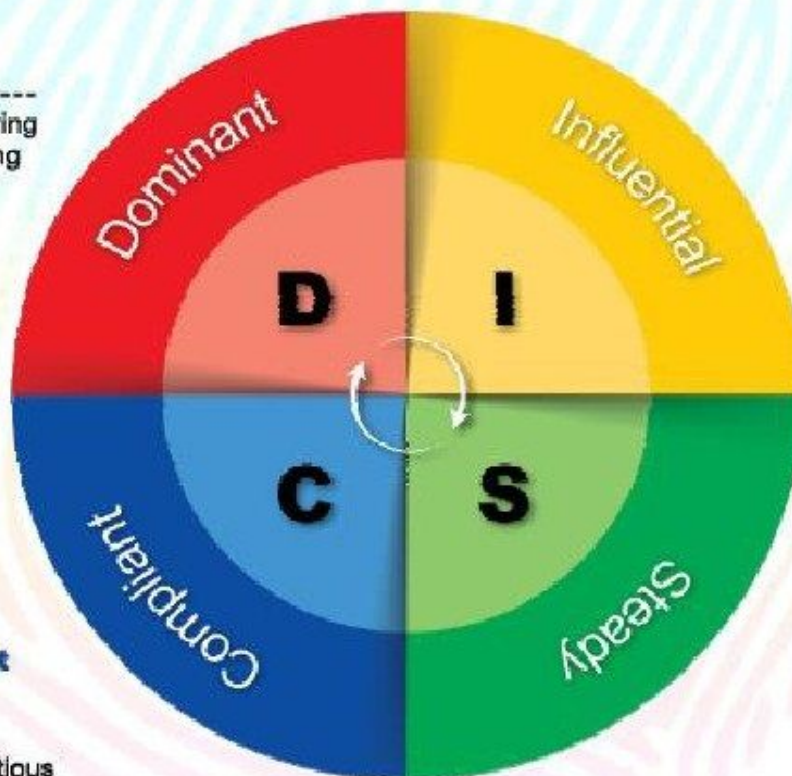

DISC bird - types details

DISC - PROFILE

Dominant

- Direct
 - Decisive
 - Doer
-
- Domineering
 - Demanding

Active

Influential

- Inspirational
 - Interactive
 - Interesting
-
- Impulsive
 - Irritating

Task Focus

People Focus

Compliant

- Cautious
 - Careful
 - Conscientious
-
- Calculating
 - Condescending

Reflective

Steady

- Stable
 - Supportive
 - Sincere
-
- Slow
 - Sensitive

DISC bird - types details

DISC - PROFILE

DISC bird - types details

DISC - PROFILE

ഡോമിനന്റ്, ഇൻഫ്ലുവെൻഷ്യൽ, റ്റൈഡി, കോംപ്ലിയൻറ് പ്രൊഫൈൽ

- 1) **ഡോമിനന്റ്** - ആധിപത്യം: നേരിട്ടുള്ളത്
നിർണായകമായത്
കാര്യസ്ഥൻ
ആധിപത്യം
അവകാശം

- 2) **ഇൻഫ്ലുവെൻഷ്യൽ** - സ്വാധീനം പ്രചോദനം
അന്വേഷണം
രസകരമായത്

DISC bird - types details

<p style="text-align: center;">മുങ്ങ</p> 	<p>വിനയം : സൂക്ഷ്മപരിശോധകൻ, അത്യാവശ്യതിനു മാത്രം റിസ്ക് എടുക്കുന്നവൻ, വിശദാംശങ്ങളിൽ ശ്രദ്ധ കേന്ദ്രീകരിക്കുന്നവൻ , അന്വേഷണ കുതുകി, നടപടി എടുക്കുന്നവൻ , നിയമങ്ങൾ ഉണ്ടാക്കുന്നവൻ, ആജ്ഞാനുവർത്തി, പലരീതികളും ചിന്തിക്കുന്നവൻ, തീരുമാനങ്ങൾ എടുക്കാൻ കൂടുതൽ സമയം എടുക്കുന്നവൻ, പൂർണ്ണത ആഗ്രഹിക്കുന്നവൻ, പ്രശ്നപരിഹാരകൻ, പ്രതികരണ ശേഷി കുറഞ്ഞവൻ, നല്ല ആസൂത്രകൻ, ശരിയായ ജോലി ചെയ്യുന്നവൻ, ഉറച്ച തീരുമാനങ്ങൾ എടുക്കാൻ പറ്റാത്തവൻ</p>
<p style="text-align: center;">പ്രാവ്</p> 	<p>സ്ഥിരത: അലസൻ, എളുപ്പത്തിൽ സമാധാനിക്കാൻ കഴിയുന്നവൻ, ഉയർന്ന പഠന ശേഷി, പ്രോത്സാഹനം ആവശ്യമുള്ളവൻ, കൂട്ടുകൂടി നടക്കുന്നവൻ, വൈരുദ്ധ്യങ്ങൾ ഒസീവാക്കുന്നവൻ, ശാന്തൻ, ക്ഷമയുള്ളവൻ, കഠിനമായി ജോലി ചെയ്യുന്നവൻ, വിശ്വാസതൻ , ജനപ്രിയൻ</p>