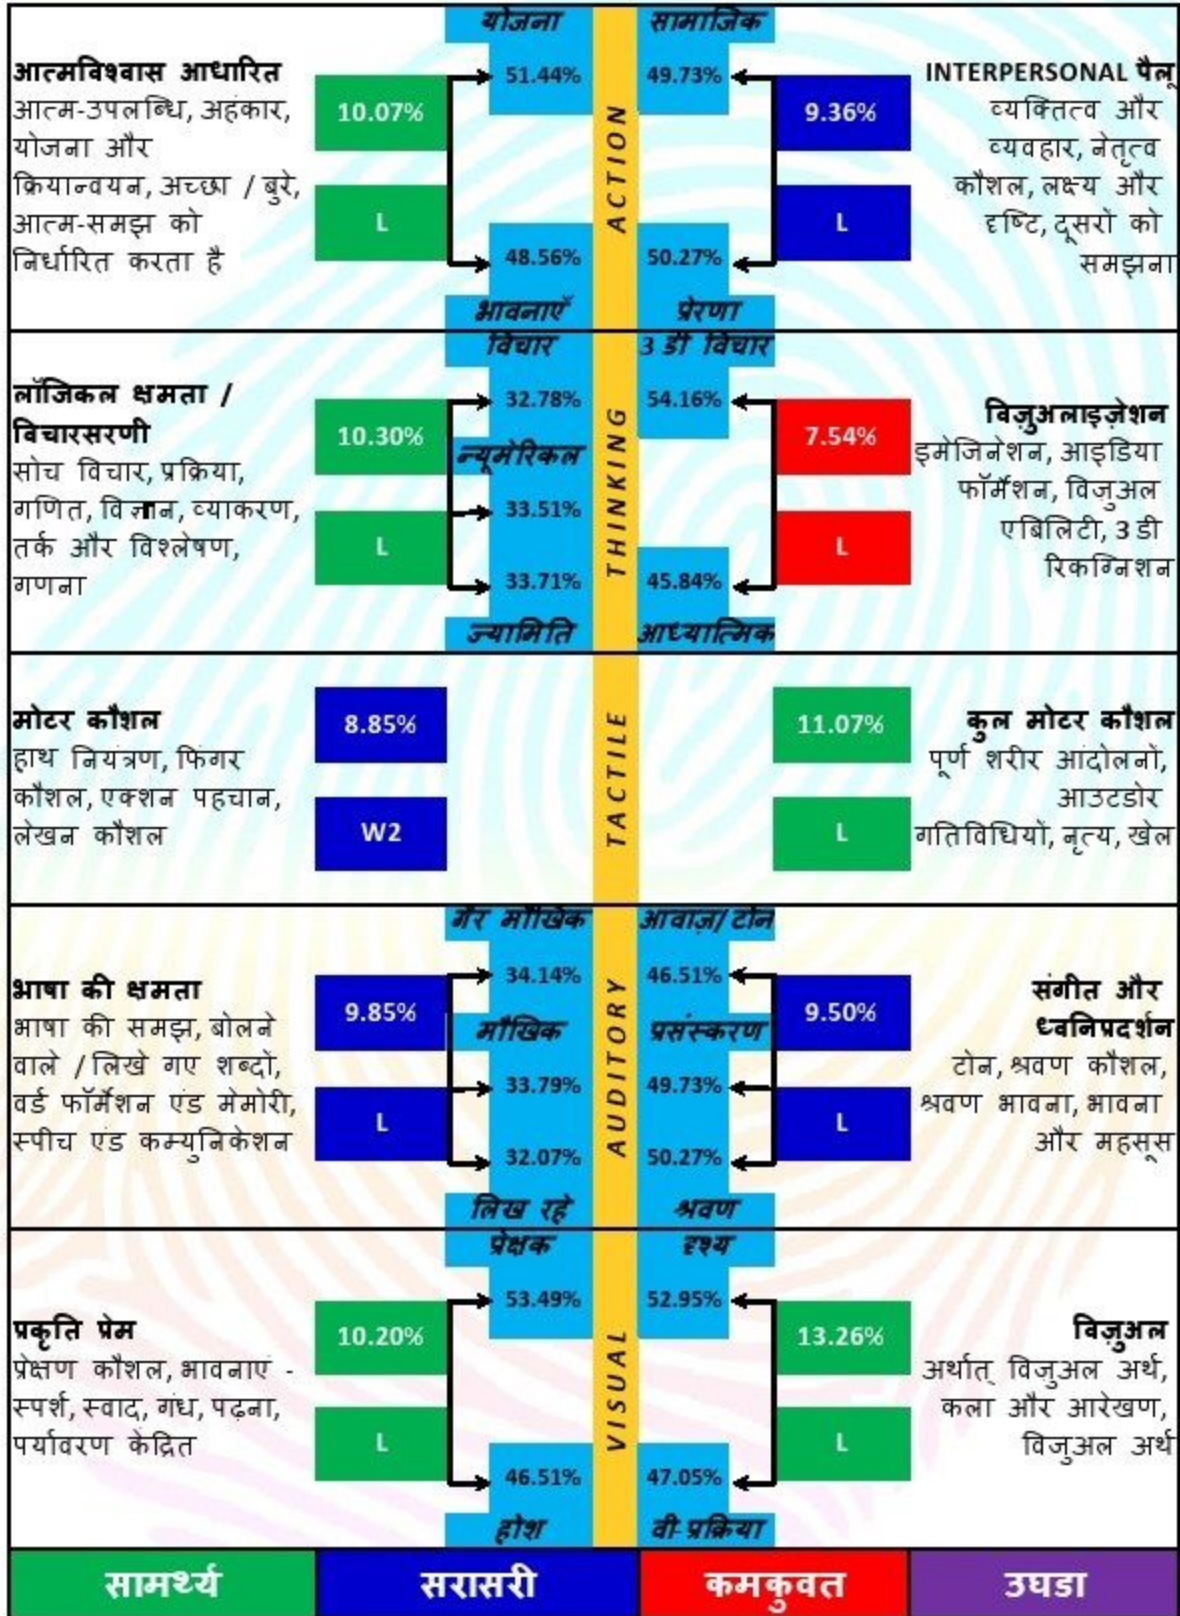

FINGER PRINT ANALYSIS

Smart Global Exim's DMIT

आपका फिंगरप्रिंट विश्लेषण

Cont: (+91)-7339123552 Web: www.dmittraining360.com Email: training360deg@gmail.com