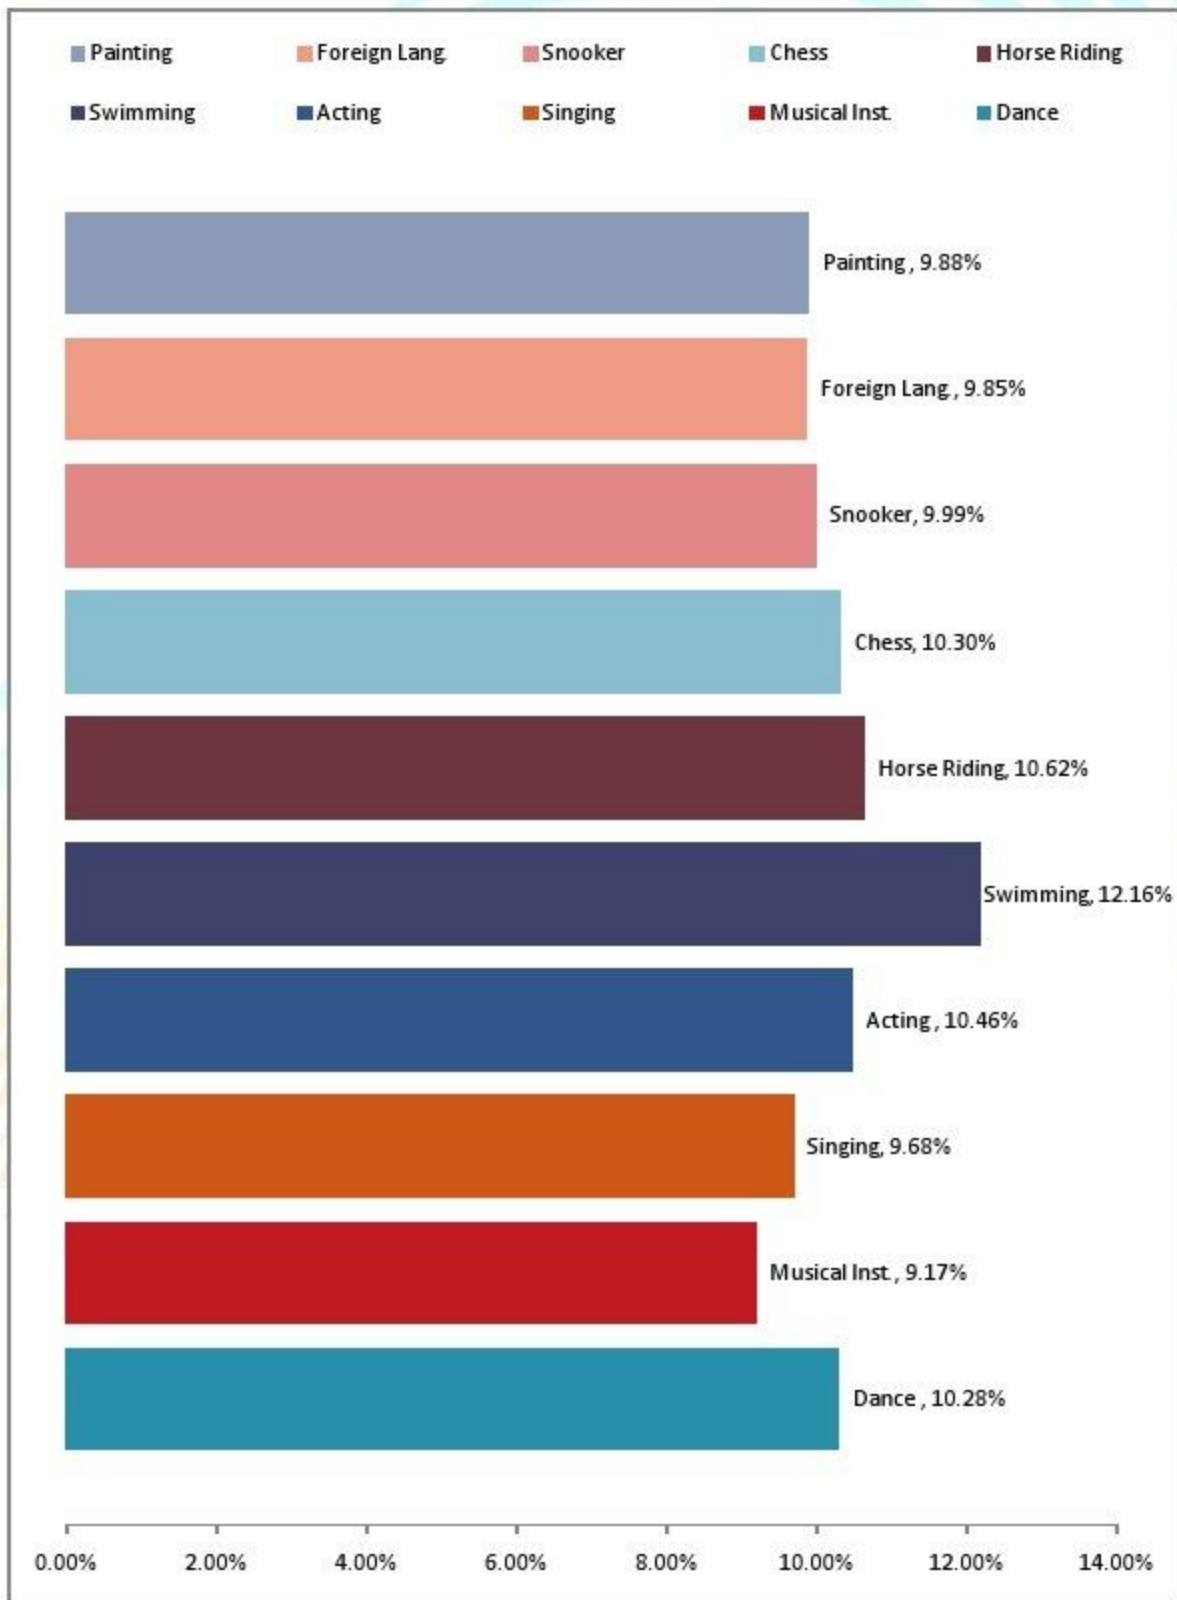

CAREER OPTIONS STAR RATINGS

Cont: (+91)-7339123552 Web: www.dmittraining360.com Email: training360deg@gmail.com

Smart Global Exim's DMIT

अतिरिक्त प्रचलन गतिविधि यां ग्राफ

CAREER OPTIONS STAR RATINGS

Cont: (+91)-7339123552 Web: www.dmittraining360.com Email: training360deg@gmail.com